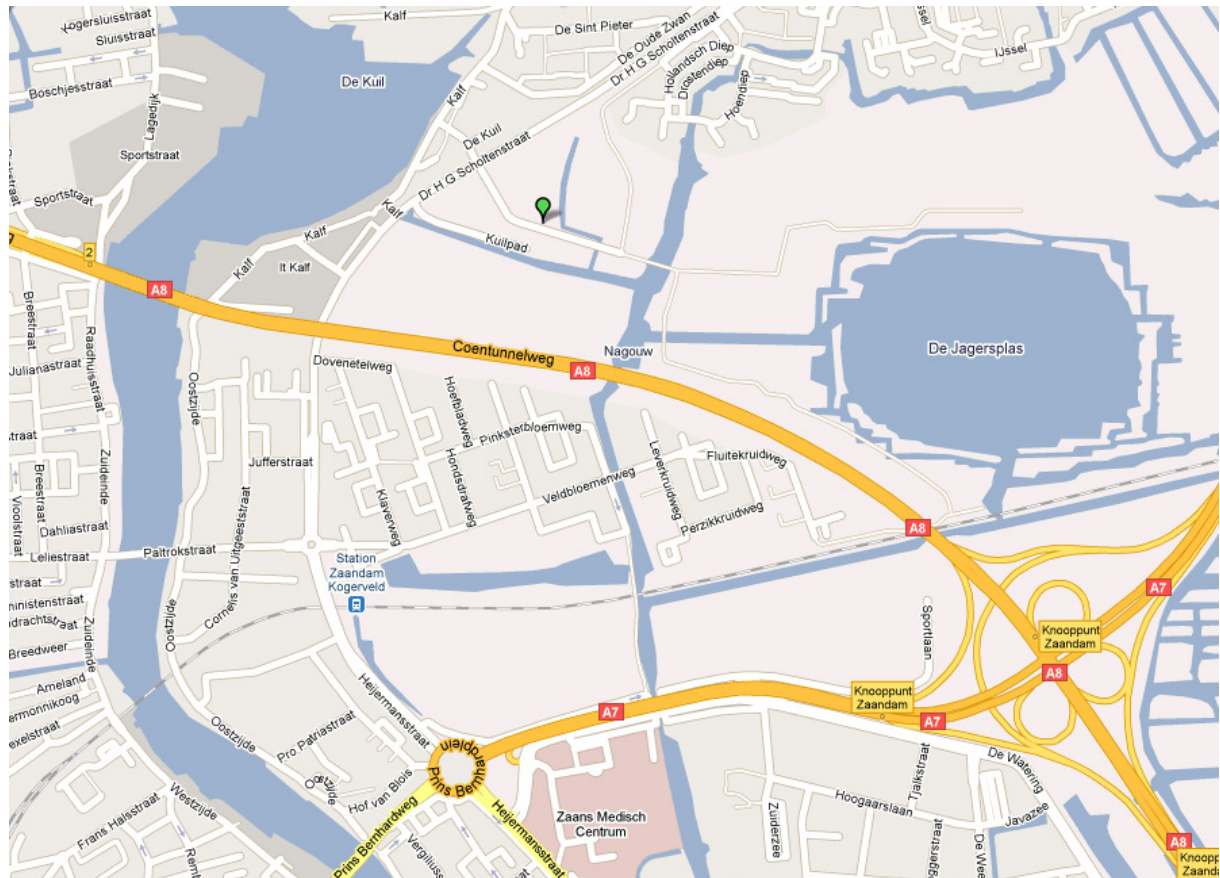

Kuilpad 1F
1509 AS ZAANDAM
075-6161662

Routebeschrijving naar SC Hercules

- Komende vanaf snelweg A8 neemt u afslag Knooppunt Zaandam, richting Zaandam
- Voeg in op de A7
- Neem de 1ste afslag op het Prins Bernhardplein naar de Heijermansstraat
- Neem op de rotonde de 2e afslag naar Dr H G Scholtenstraat
- Volg de borden naar recreatiegebied “Jagersveld”
- Sla rechtsaf richting recreatiegebied “Jagersveld”
- Na +/- 200 meter ziet u links de ingang van het sportcomplex
- De ruime parkeerplaats bevindt zich aan de rechterkant van de weg